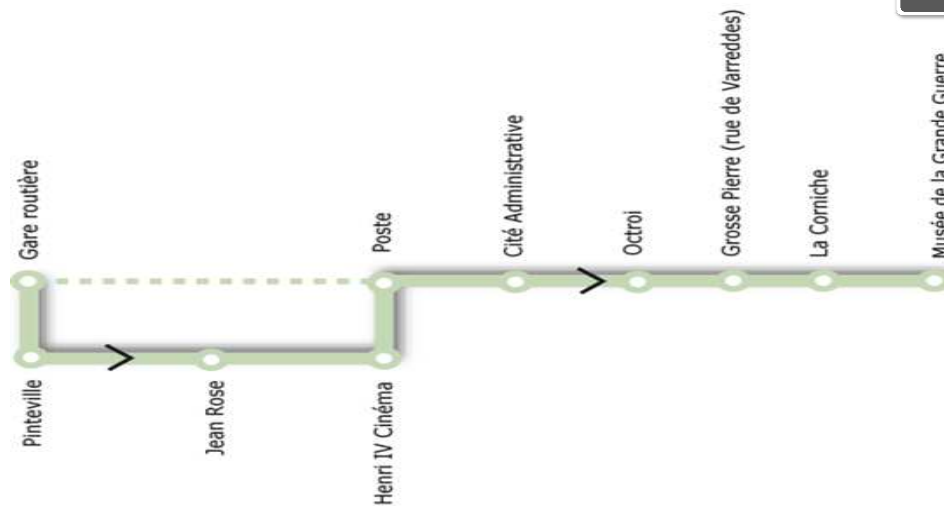

# Meaux Gare Routière vers Musée de La Grande Guerre et Hauts de Chantierne

HORAIRES A COMPTER DU 21 NOVEMBRE 2011

ZONE CARTE ORANGE : 5

## DU LUNDI AU VENDREDI

Jours de fonctionnement	LMMEJV	LMMEJV	LMMEJV	LMMEJV	LMMEJV	LMMEJV	LMMEJV	LMMEJV	LMMEJV	LMMEJV	LMMEJV	LMMEJV	LMMEJV
Période de fonctionnement	A	A	A	A	A	A	A	A	A	A	A	A	A
COMMUNES	ARRETS												
MEAUX Gare Routière Quai D	07:18	08:00	09:20	09:50	10:50	11:50	12:20	13:20	14:20	15:20	16:20	17:50	18:50
MEAUX Pinteville	...	...	09:24	09:54	10:54	11:54	12:24	13:24	14:24	15:24	16:24	...	...
MEAUX Jean Rose	...	...	09:25	09:55	10:55	11:55	12:25	13:25	14:25	15:25	16:25	...	...
MEAUX Henri IV Cinéma	...	...	09:27	09:57	10:57	11:57	12:27	13:27	14:27	15:27	16:27	...	...
MEAUX Poste	07:20	08:02	09:29	09:59	10:59	11:59	12:29	13:29	14:29	15:29	16:29	17:52	18:52
MEAUX Cité administrative	07:21	08:03	09:30	10:00	11:00	12:00	12:30	13:30	14:30	15:30	16:30	17:53	18:53
MEAUX Octroi	07:24	08:06	09:33	10:03	11:03	12:03	12:33	13:33	14:33	15:33	16:33	17:56	18:56
MEAUX Grosse Pierre (rte de Varreddes)	07:26	08:08	09:35	10:05	11:05	12:05	12:35	13:35	14:35	15:35	16:35	17:58	18:58
MEAUX La Corniche	07:27	08:09	09:36	10:06	11:06	12:06	12:36	13:36	14:36	15:36	16:36	17:59	18:59
MEAUX Musée de la Grande Guerre	07:28	08:10	09:37	10:07	11:07	12:07	12:37	13:37	14:37	15:37	16:37	18:00	19:00