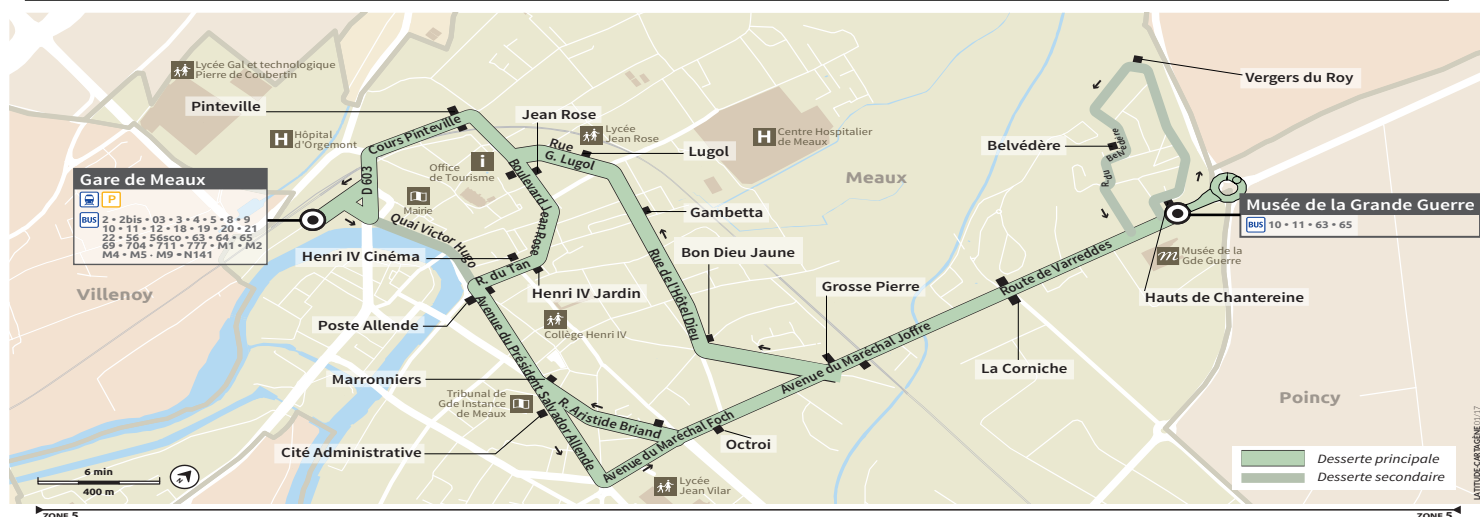

Bus

M6

GARE DE MEAUX —> MUSÉE DE LA GRANDE GUERRE

Horaires valables à partir du 15 août 2018

Du lundi au vendredi

Meaux	Gare de Meaux Quai D	07:18	08:04	09:20	09:50	10:50	11:50	12:20	13:20	14:20	15:20	16:20	17:50	18:50
	Pinteville	-	-	09:24	09:54	10:54	11:54	12:24	13:24	14:24	15:24	16:24	-	-
	Jean Rose	-	-	09:25	09:55	10:55	11:55	12:25	13:25	14:25	15:25	16:25	-	-
	Henri IV Cinéma	-	-	09:27	09:57	10:57	11:57	12:27	13:27	14:27	15:27	16:27	-	-
	Poste Allende	07:20	08:06	09:29	09:59	10:59	11:59	12:29	13:29	14:29	15:29	16:29	17:54	18:54
	Cité Administrative	07:21	08:07	09:30	10:00	11:00	12:00	12:30	13:30	14:30	15:30	16:30	17:56	18:56
	Octroi	07:24	08:10	09:33	10:03	11:03	12:03	12:33	13:33	14:33	15:33	16:33	18:01	19:01
	Grosse Pierre	07:25	08:12	09:35	10:05	11:05	12:05	12:35	13:35	14:35	15:35	16:35	18:03	19:03
	La Corniche	07:26	08:13	09:36	10:06	11:06	12:06	12:36	13:36	14:36	15:36	16:36	18:04	19:04
	Musée de la Grande Guerre	07:27	08:14	09:37	10:07	11:07	12:07	12:37	13:37	14:37	15:37	16:37	18:05	19:05

Samedi

Meaux	Gare de Meaux Quai D	07:18	08:00	09:20	09:50	10:20	11:20	12:20	13:20	14:20	14:50	15:20	16:20	18:50
	Pinteville	-	-	09:24	09:54	10:24	11:24	12:24	13:24	14:24	14:54	15:24	16:24	-
	Jean Rose	-	-	09:25	09:55	10:25	11:25	12:25	13:25	14:25	14:55	15:25	16:25	-
	Henri IV Cinéma	-	-	09:27	09:57	10:27	11:27	12:27	13:27	14:27	14:57	15:27	16:27	-
	Poste Allende	07:20	08:02	09:29	09:59	10:29	11:29	12:29	13:29	14:29	14:59	15:29	16:29	18:52
	Cité Administrative	07:21	08:03	09:30	10:00	10:30	11:30	12:30	13:30	14:30	15:00	15:30	16:30	18:53
	Octroi	07:24	08:06	09:33	10:03	10:33	11:33	12:33	13:33	14:33	15:03	15:33	16:33	18:56
	Grosse Pierre	07:26	08:08	09:35	10:05	10:35	11:35	12:35	13:35	14:35	15:05	15:35	16:35	18:58
	La Corniche	07:27	08:09	09:36	10:06	10:36	11:36	12:36	13:36	14:36	15:06	15:36	16:36	18:59
	Musée de la Grande Guerre	07:28	08:10	09:37	10:07	10:37	11:37	12:37	13:37	14:37	15:07	15:37	16:37	19:00